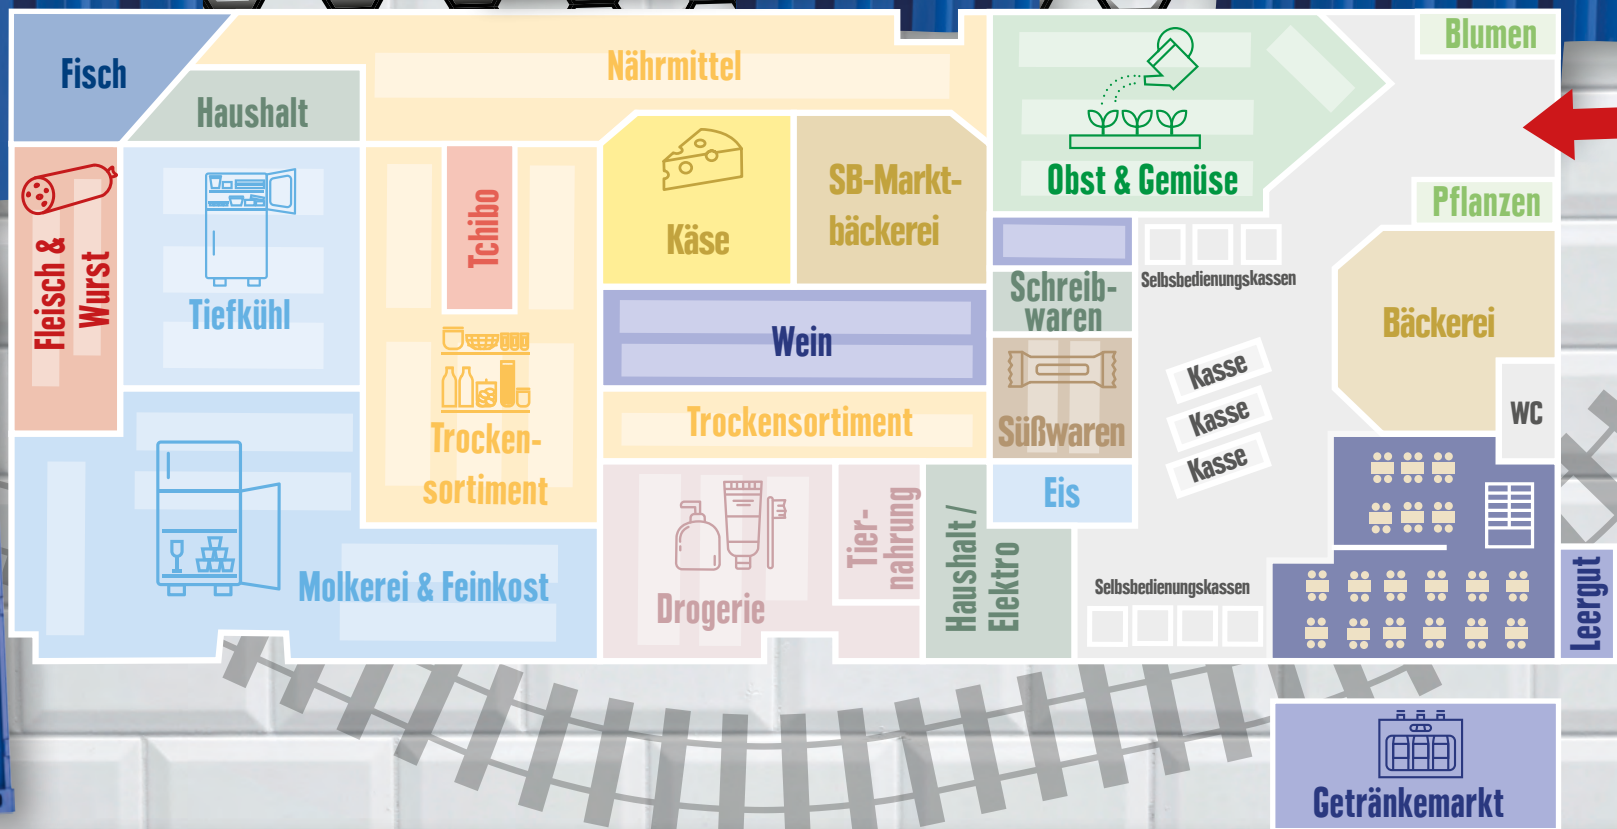

ENTDECKEN SIE UNS NEU!

HIER FINDEN SIE
UNS ONLINE!

HOME PAGE FACEBOOK INSTAGRAM

KÖNIGIN-ELISABETH-STRASSE 9A • 14059 CHARLOTTENBURG-WILMERSDORF
ÖFFNUNGSZEITEN: MONTAG - SAMSTAG 07:00 - 22:00 UHR