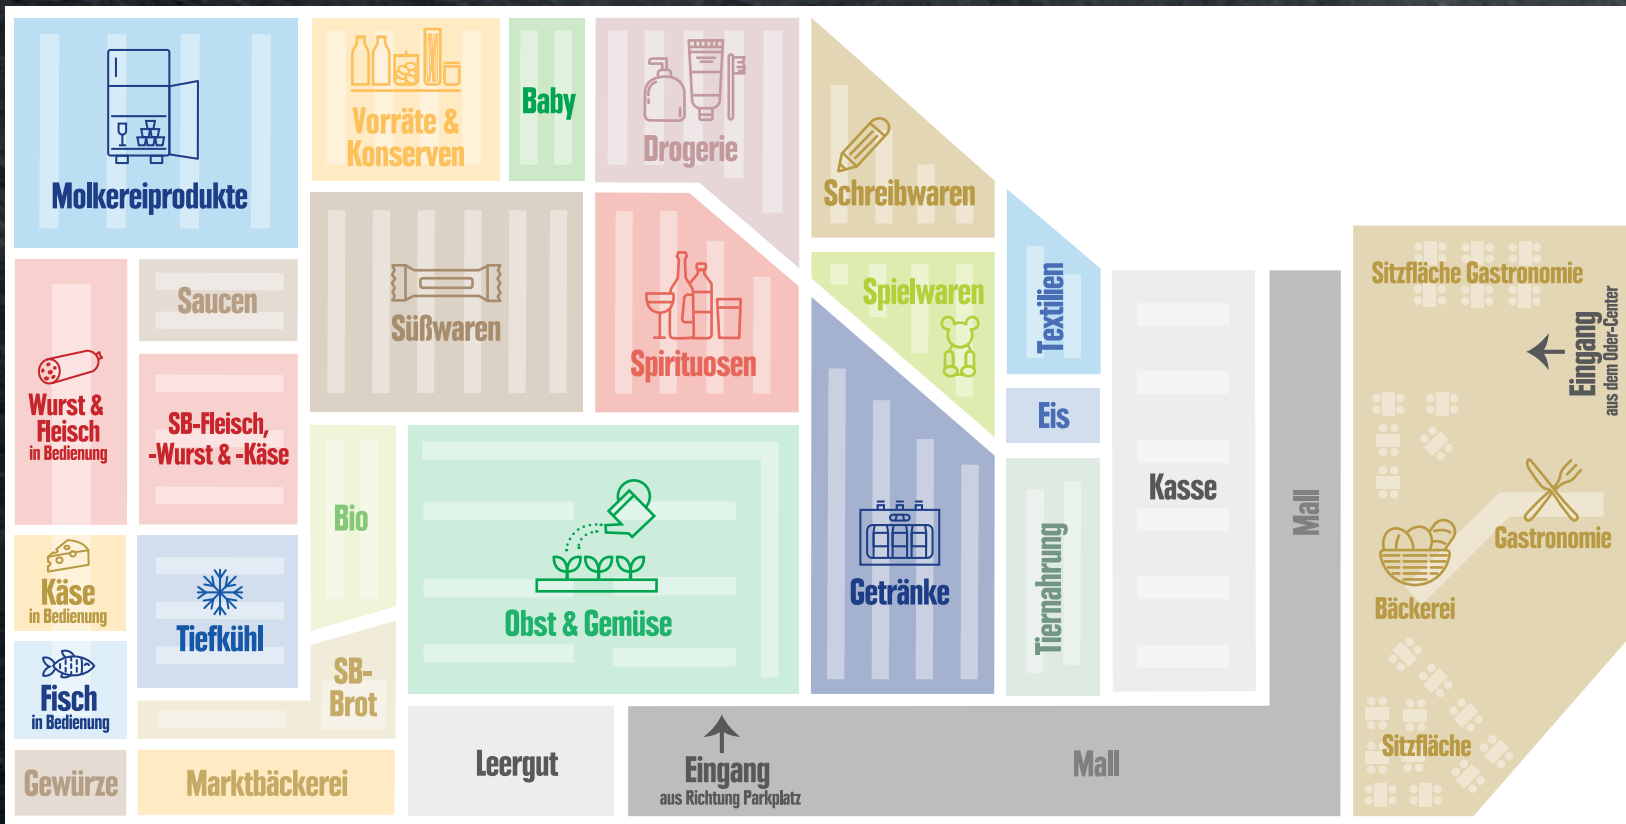

Fühl dich wie Zuhause

ODER-CENTER
EINKAUFEN IN SCHWEDT

Gewünscht und gefunden

Zuhause ist da, wo man jeden Stein beim Vornamen kennt und mit geschlossenen Augen die Käsetheke findet. Nicht, weil man sich vom Aroma leiten lässt.

Sondern weil alles ganz vertraut ist. Und damit Du Dich bei uns auch ganz schnell zuhause fühlst, haben wir diesen kleinen Marktplan vorbereitet.

Gewünscht, nicht gesucht, nur gefunden.

EDEKA center, Landgrabenpark 1, 16303 Schwedt/Oder