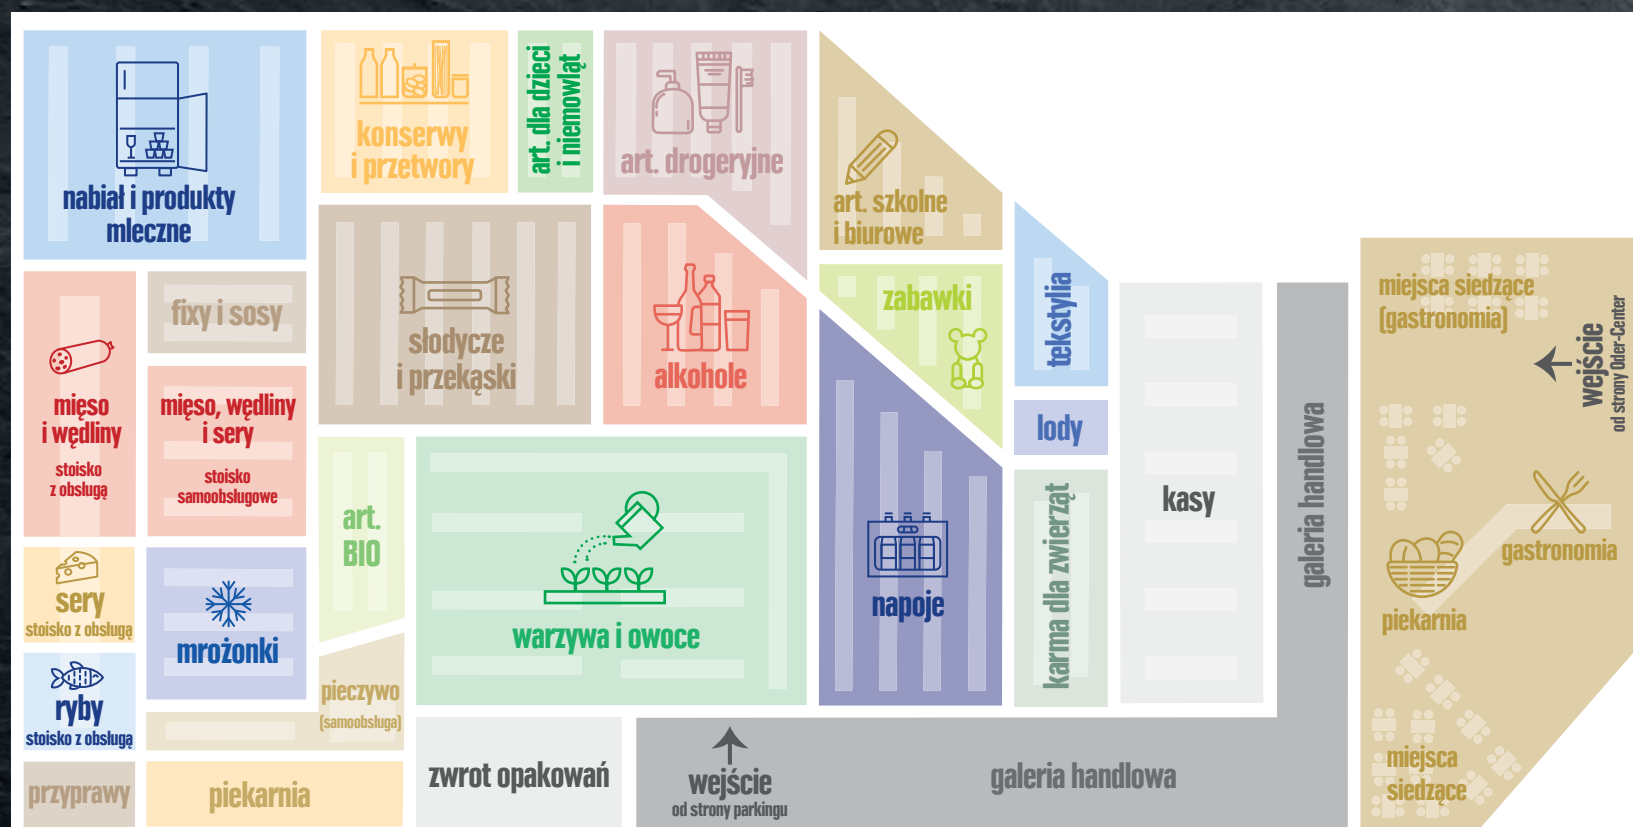

Poczuj się jak *w domu*

ODER-CENTER
ZAKUPY W SCHWEDT

**Zawsze znajdziesz to,
czego potrzebujesz**

We własnym domu zawsze wiesz, co gdzie się znajduje. Znajdujesz wszystko czego potrzebujesz nawet z zamkniętymi oczami. Chcemy być także i u nas czuć się jak w domu i bez problemu znalazł to, co planujesz kupić.

Dlatego przygotowaliśmy dla Ciebie mini-plan Twojego nowego marketu Edeka.

EDEKA center, Landgrabenpark 1, 16303 Schwedt/Oder