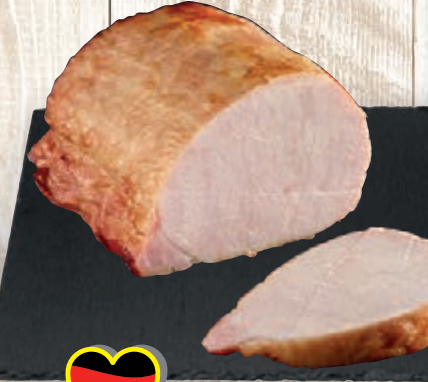

Kasseler-Lachsbraten vom Schweinegoldgelb geräuchert n.G. = 11,90 1kg

TOP-PREIS 7,77
SIE SPAREN 4,13 €